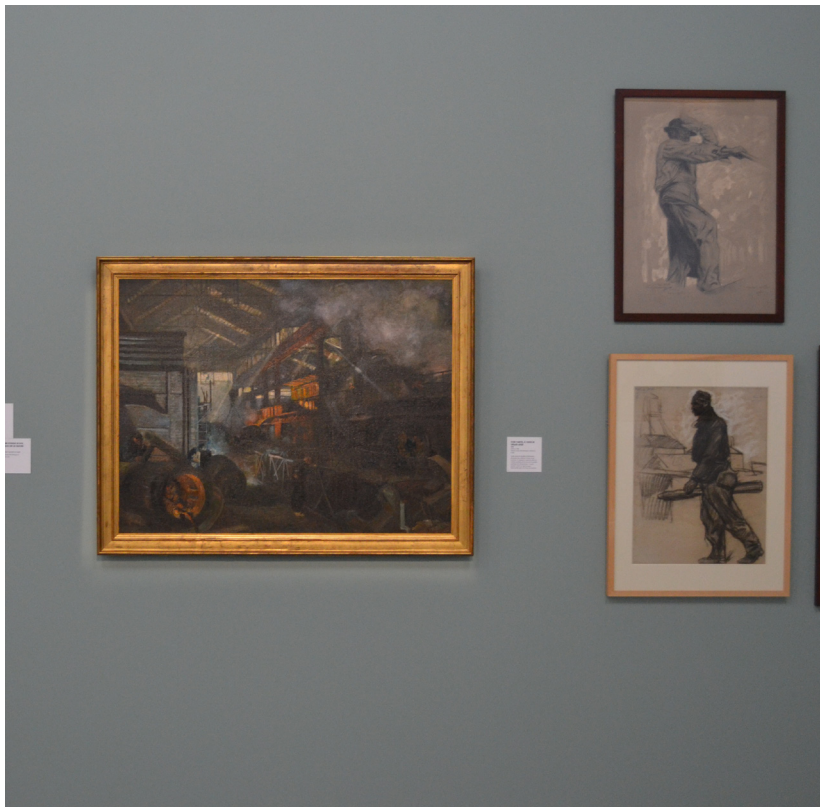

Arsenal Saint-Jean - Musées de Soissons

Exposition : Lucien Jonas « Les folles années vingt »

En 2018, la Ville de Soissons acquiert quatre toiles monumentales de **Lucien Jonas** par le biais d'une préemption d'État. Le **Musée de Soissons** souhaitait revenir sur l'une des périodes les plus emblématiques de l'entre-deux-guerres.

Pour mettre en avant cette exposition, Eurosep a dû s'adapter avec certains éléments contraignants :

Le maillage de rails initialement présent était placé trop haut, rendant l'accès difficile pour l'installation des projecteurs sans utiliser de nacelles spécifiques.

Lucien Jonas, *la lecture*, 1920, Huile sur panneaux, collection particulière Bertrand Coutellier ©

Pour une meilleure mise en lumière de la salle, Eurosep a proposé un nouveau chemin de rails qui cette fois, a été placé au-dessus des cimaises.

Quel intérêt ? Il sera désormais possible de réaliser un éclairage en contre plongée pour élargir les perspectives et donner une impression de grandeur au sujet.

Comment ? Grâce aux débattements des projecteurs de la série Q7. Plus performante, plus lumineuse, cette nouvelle gamme est la référence pour les scénographies.