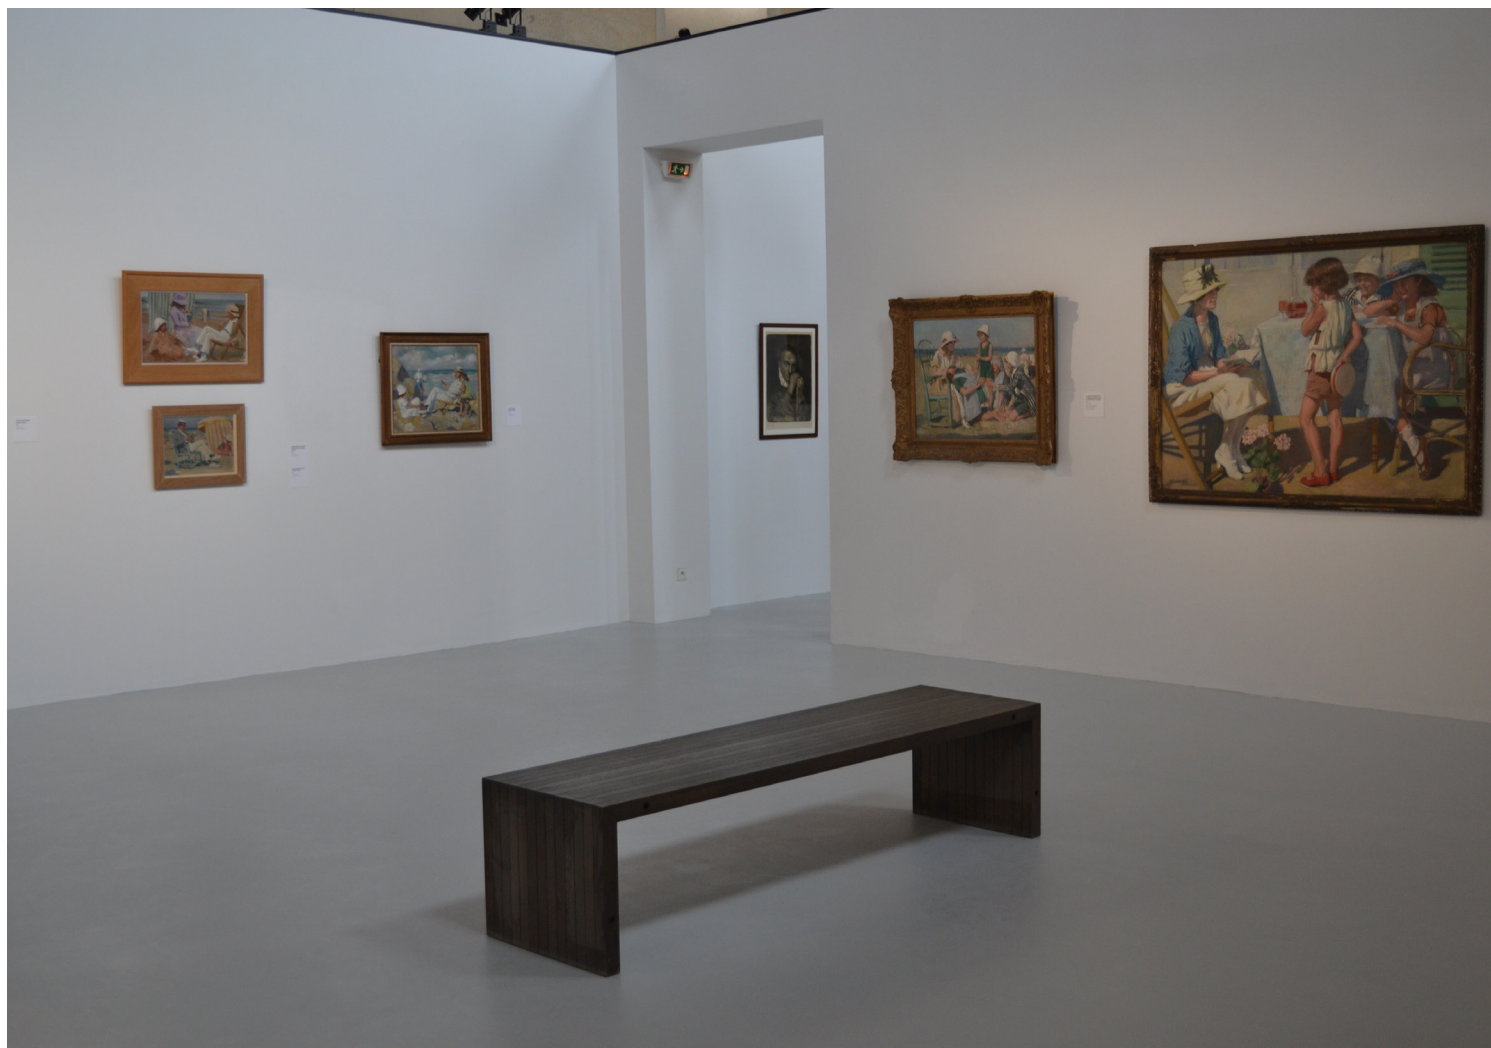

Lucien Jonas, *la lecture*, 1920, Huile sur panneaux, collection particulière Bertrand Coutellier ©

EUROSEP Instruments

BP 38233 CERGY SAINT CHISTOPHE
95801 CERGY PONTOISE - FRANCE
Tél: 33 (0)1.3422.9522 - Fax: 33 (0)1.3422.9532
Email: eurosep@eurosep.com - Internet : www.eurosep-museum.com